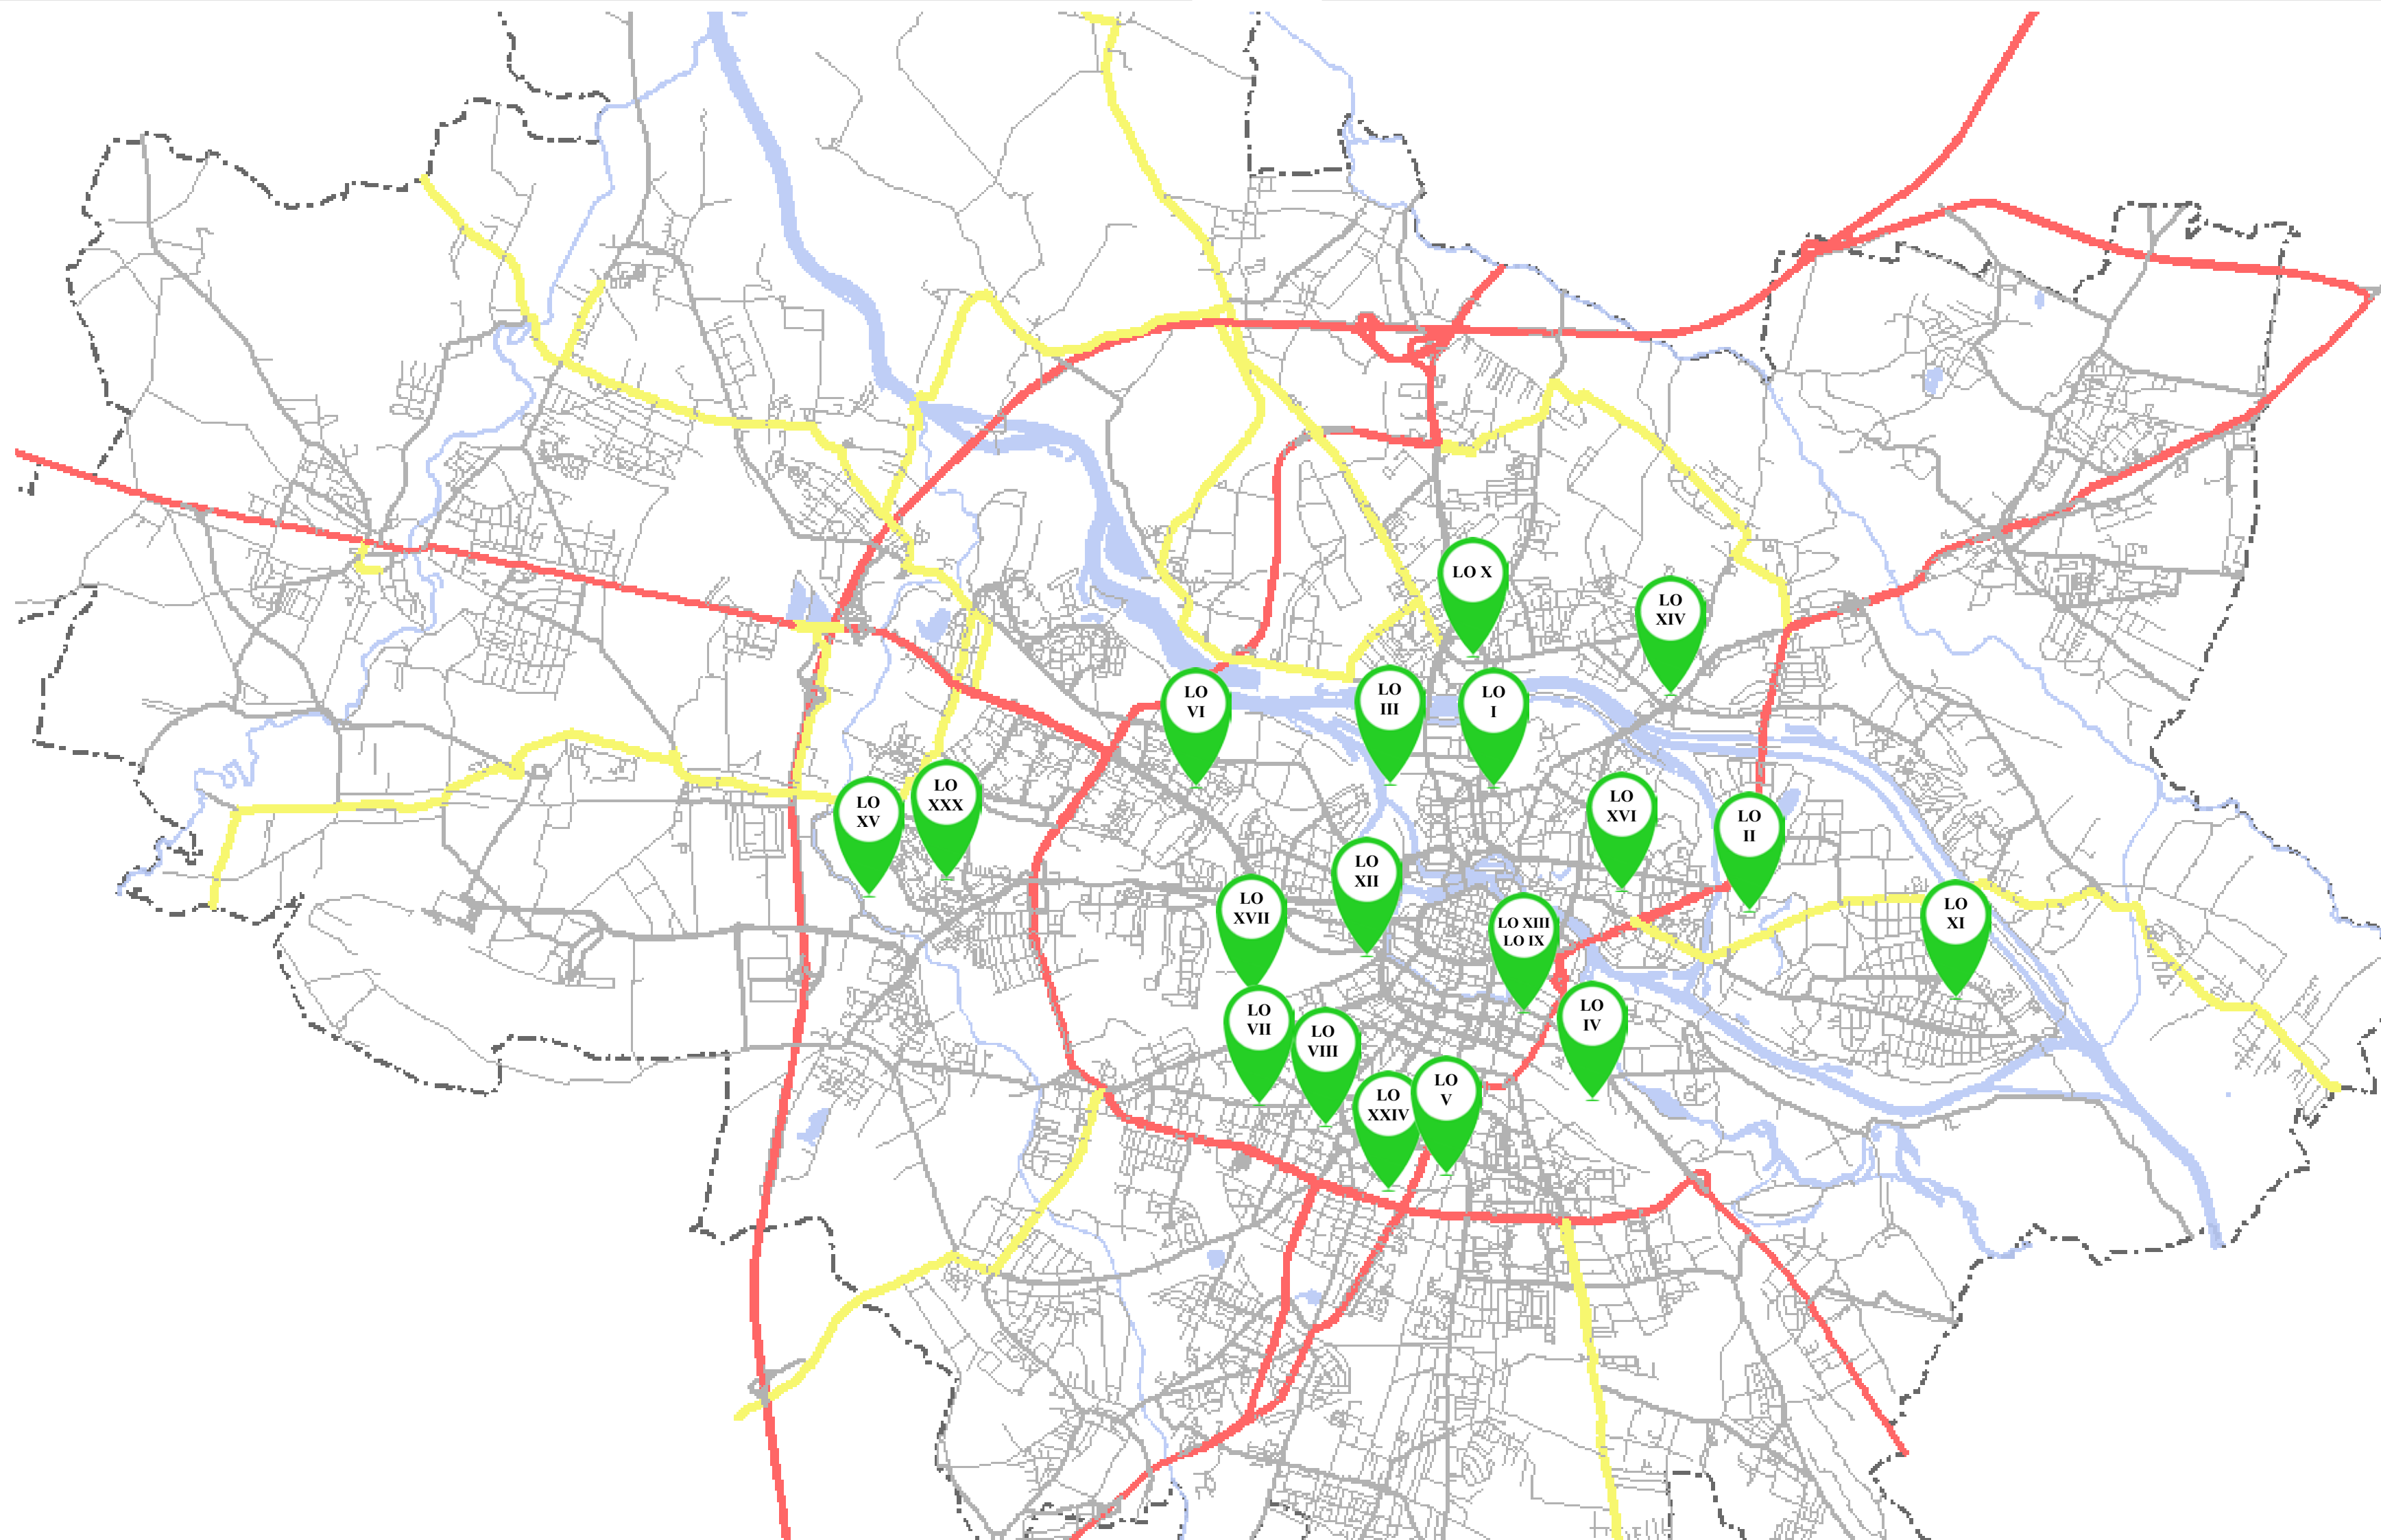

LICEA OGÓLNOKSZTAŁCĄCE

LICEA OGÓLNOKSZTAŁCĄCE