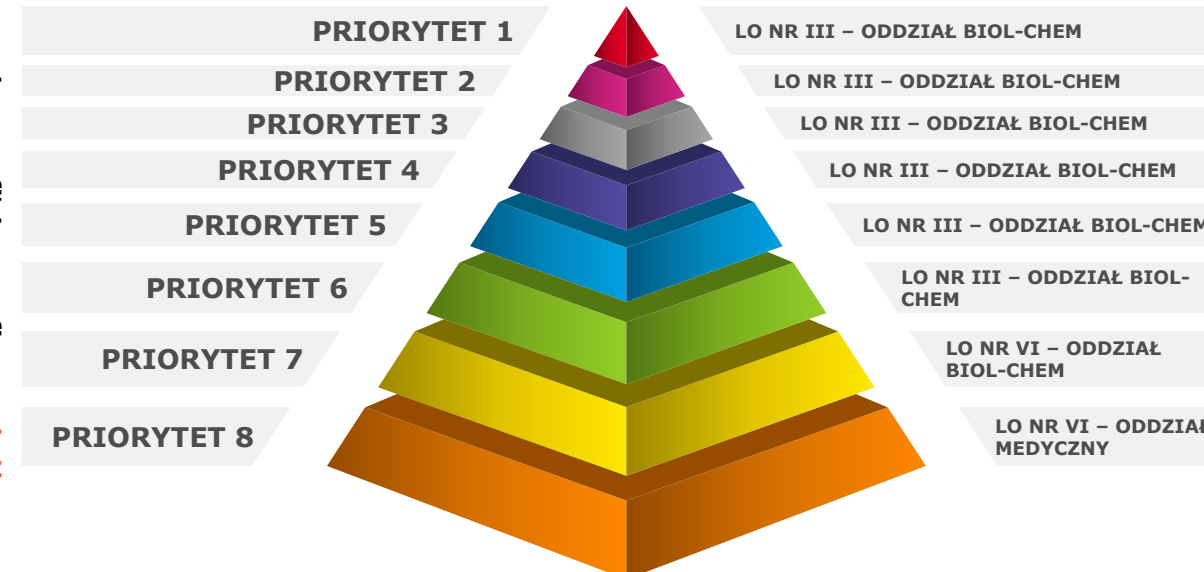

GENEROWANIE
WNIOSKU

Zaloguj się na konto

Wpisz lub zweryfikuj dane
osobowe kandydata

Wpisz lub zweryfikuj dane
osobowe rodziców kandydata

Utwórz listę preferencji
max 6 szkół

Wśród preferencji
wybierz priorytety - klasy

Zapisz wniosek

Wydrukuj go i podpisz

UZUPEŁNIENIE
WNIOSKU

Zaloguj się na konto
w określonym terminie

Wybierz zakładkę
„Wybór szkół i kryteriów”

Wpisz oceny ze świadectwa
i wyniki z egzaminów

Zaznacz inne osiągnięcia
wymienione na świadectwie

Zaznacz dodatkowe
kryteria

Zeskanuj świadectwo oraz kopię
zaświadczenia o wynikach
egzaminu ósmoklasisty

Dołącz skany w zakładce
„Załączniki”

PAMIĘTAJ:

W tym roku nie musisz zanosić wydrukowanego wniosku do szkoły I wyboru. Wszystkie dokumenty możesz załączyć w elektronicznym systemie naboru.

WYBÓR SZKOŁ

METODA

KIEDY ZALEŻY CI NA SZKOLE

1

Przy budowaniu listy priorytetów (oddziałów/klas) zwróć uwagę, aby na priorytecie 1-6 wybrać kolejne oddziały/klas w jednej szkole.

Przy takim wyborze system będzie starał się przydzielić Cię do preferencji (szkoły) i wszystkich priorytetów (oddziałów) w niej.

Taka lista priorytetów daje większe szanse, że system przydzieli Cię do danej szkoły.

Po wszystkich priorytetach w 1 preferencji możesz dodać kolejną szkołę (preferencję) oraz dodatkowe priorytety (oddziały/klas).

Łącznie możesz wybrać 6 preferencji (szkół) oraz wszystkie oddziały - klasy, które się w niej znajdują.