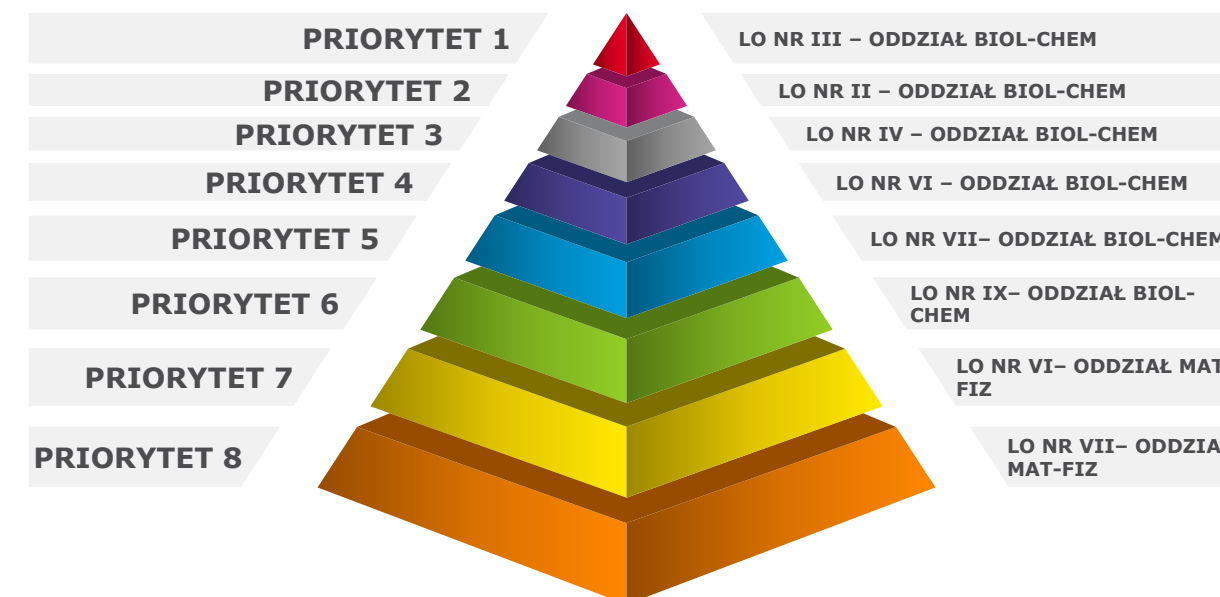

Po wszystkich priorytetach w 1 preferencji możesz dodać kolejną szkołę (preferencję) oraz dodatkowe priorytety (oddziały/klas).

Łącznie możesz wybrać 6 preferencji (szkół) oraz wszystkie oddziały - klasy, które się w niej znajdują.

PAMIĘTAJ:

W POSTĘPOWANIU REKRUTACYJNYM
NAJWAŻNIEJSZA JEST LICZBA
UZYSKANYCH PUNKTÓW

2

METODA

KIEDY ZALEŻY CI NA KLASIE
(ROZSZERZENIU)

Przy budowaniu listy priorytetów (oddziałów/klas) zwróć uwagę, aby na priorytecie 1-6 wybrać kolejne oddziały/klas w różnych szkołach.

Przy takim wyborze system będzie starał się przydzielić Cię do priorytetu (oddziału/klasy) w danej preferencji (szkole).

Taka lista priorytetów daje większe szanse, że system przydzieli Cię do danego oddziału/klasy.

Po 6 priorytetach w różnych preferencjach możesz dodać kolejną szkołę (preferencję) oraz dodatkowe priorytety (oddziały/klas).

HARMONOGRAM REKRUTACJI 2020/2021

WIĘCEJ INFORMACJI O REKRUTACJI ZNAJDZIESZ: