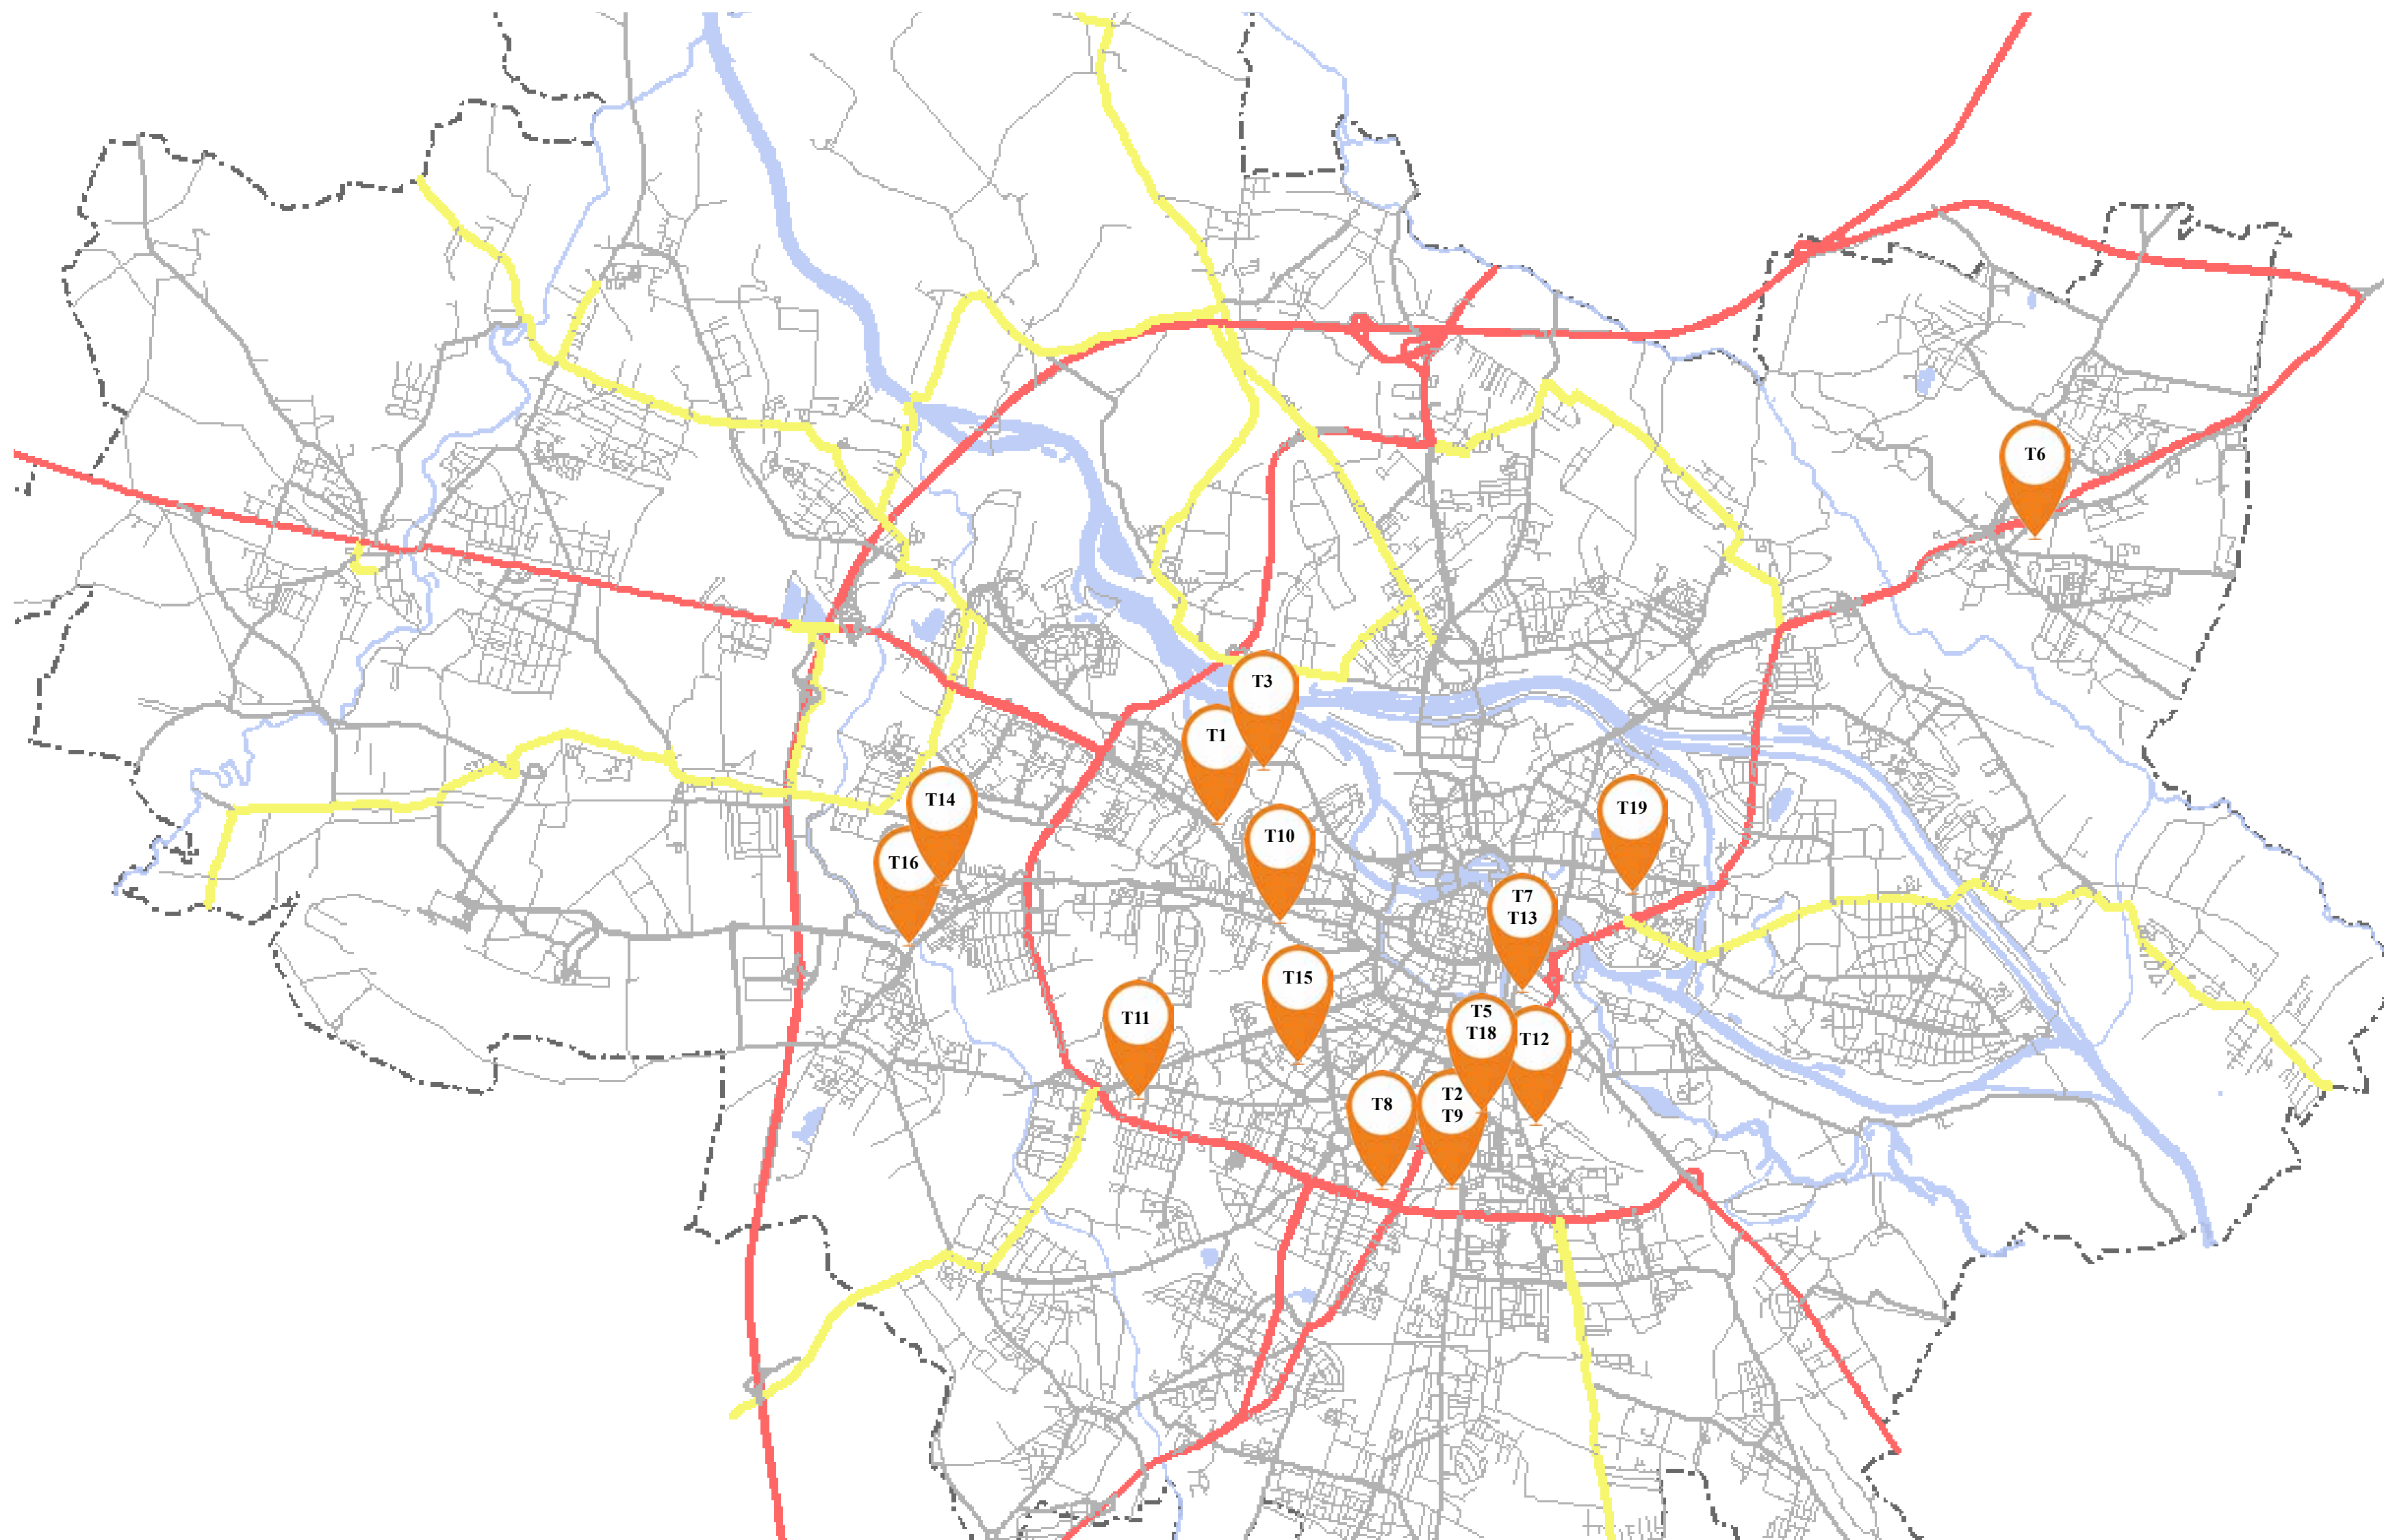

TECHNIKA

TECHNIKA