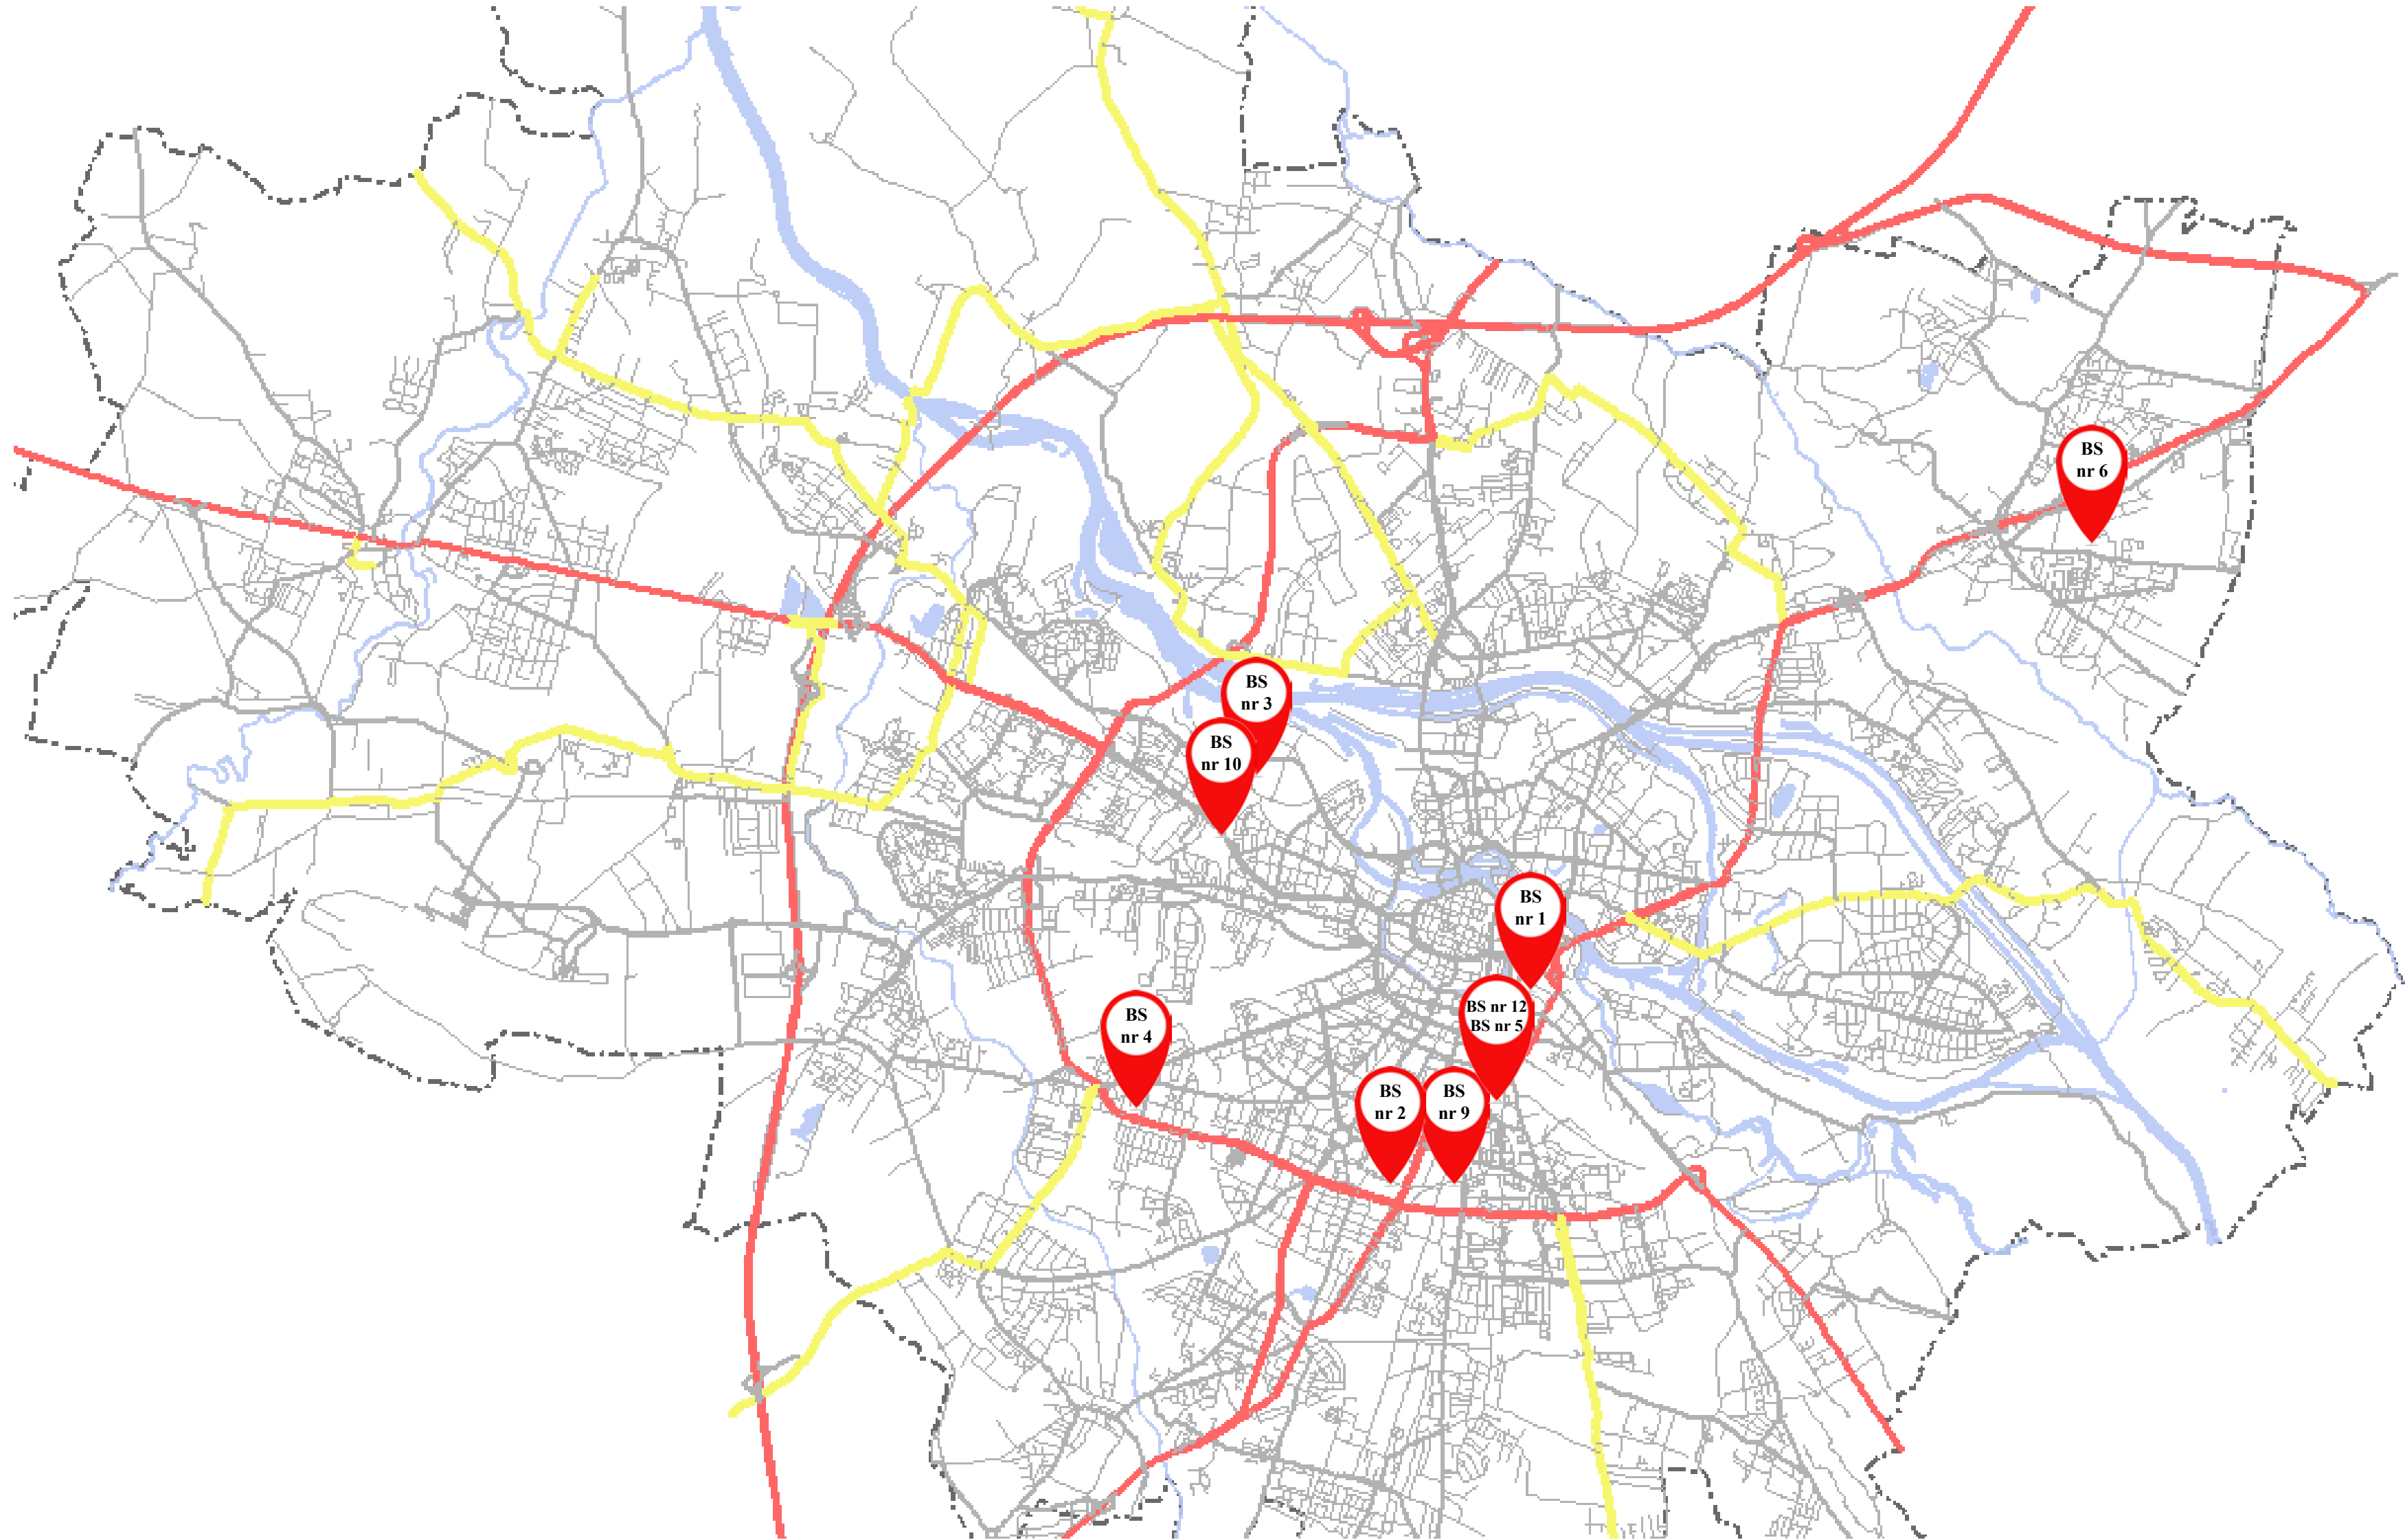

SZKOŁY BRANŻOWE

SZKOŁY BRANŻOWE