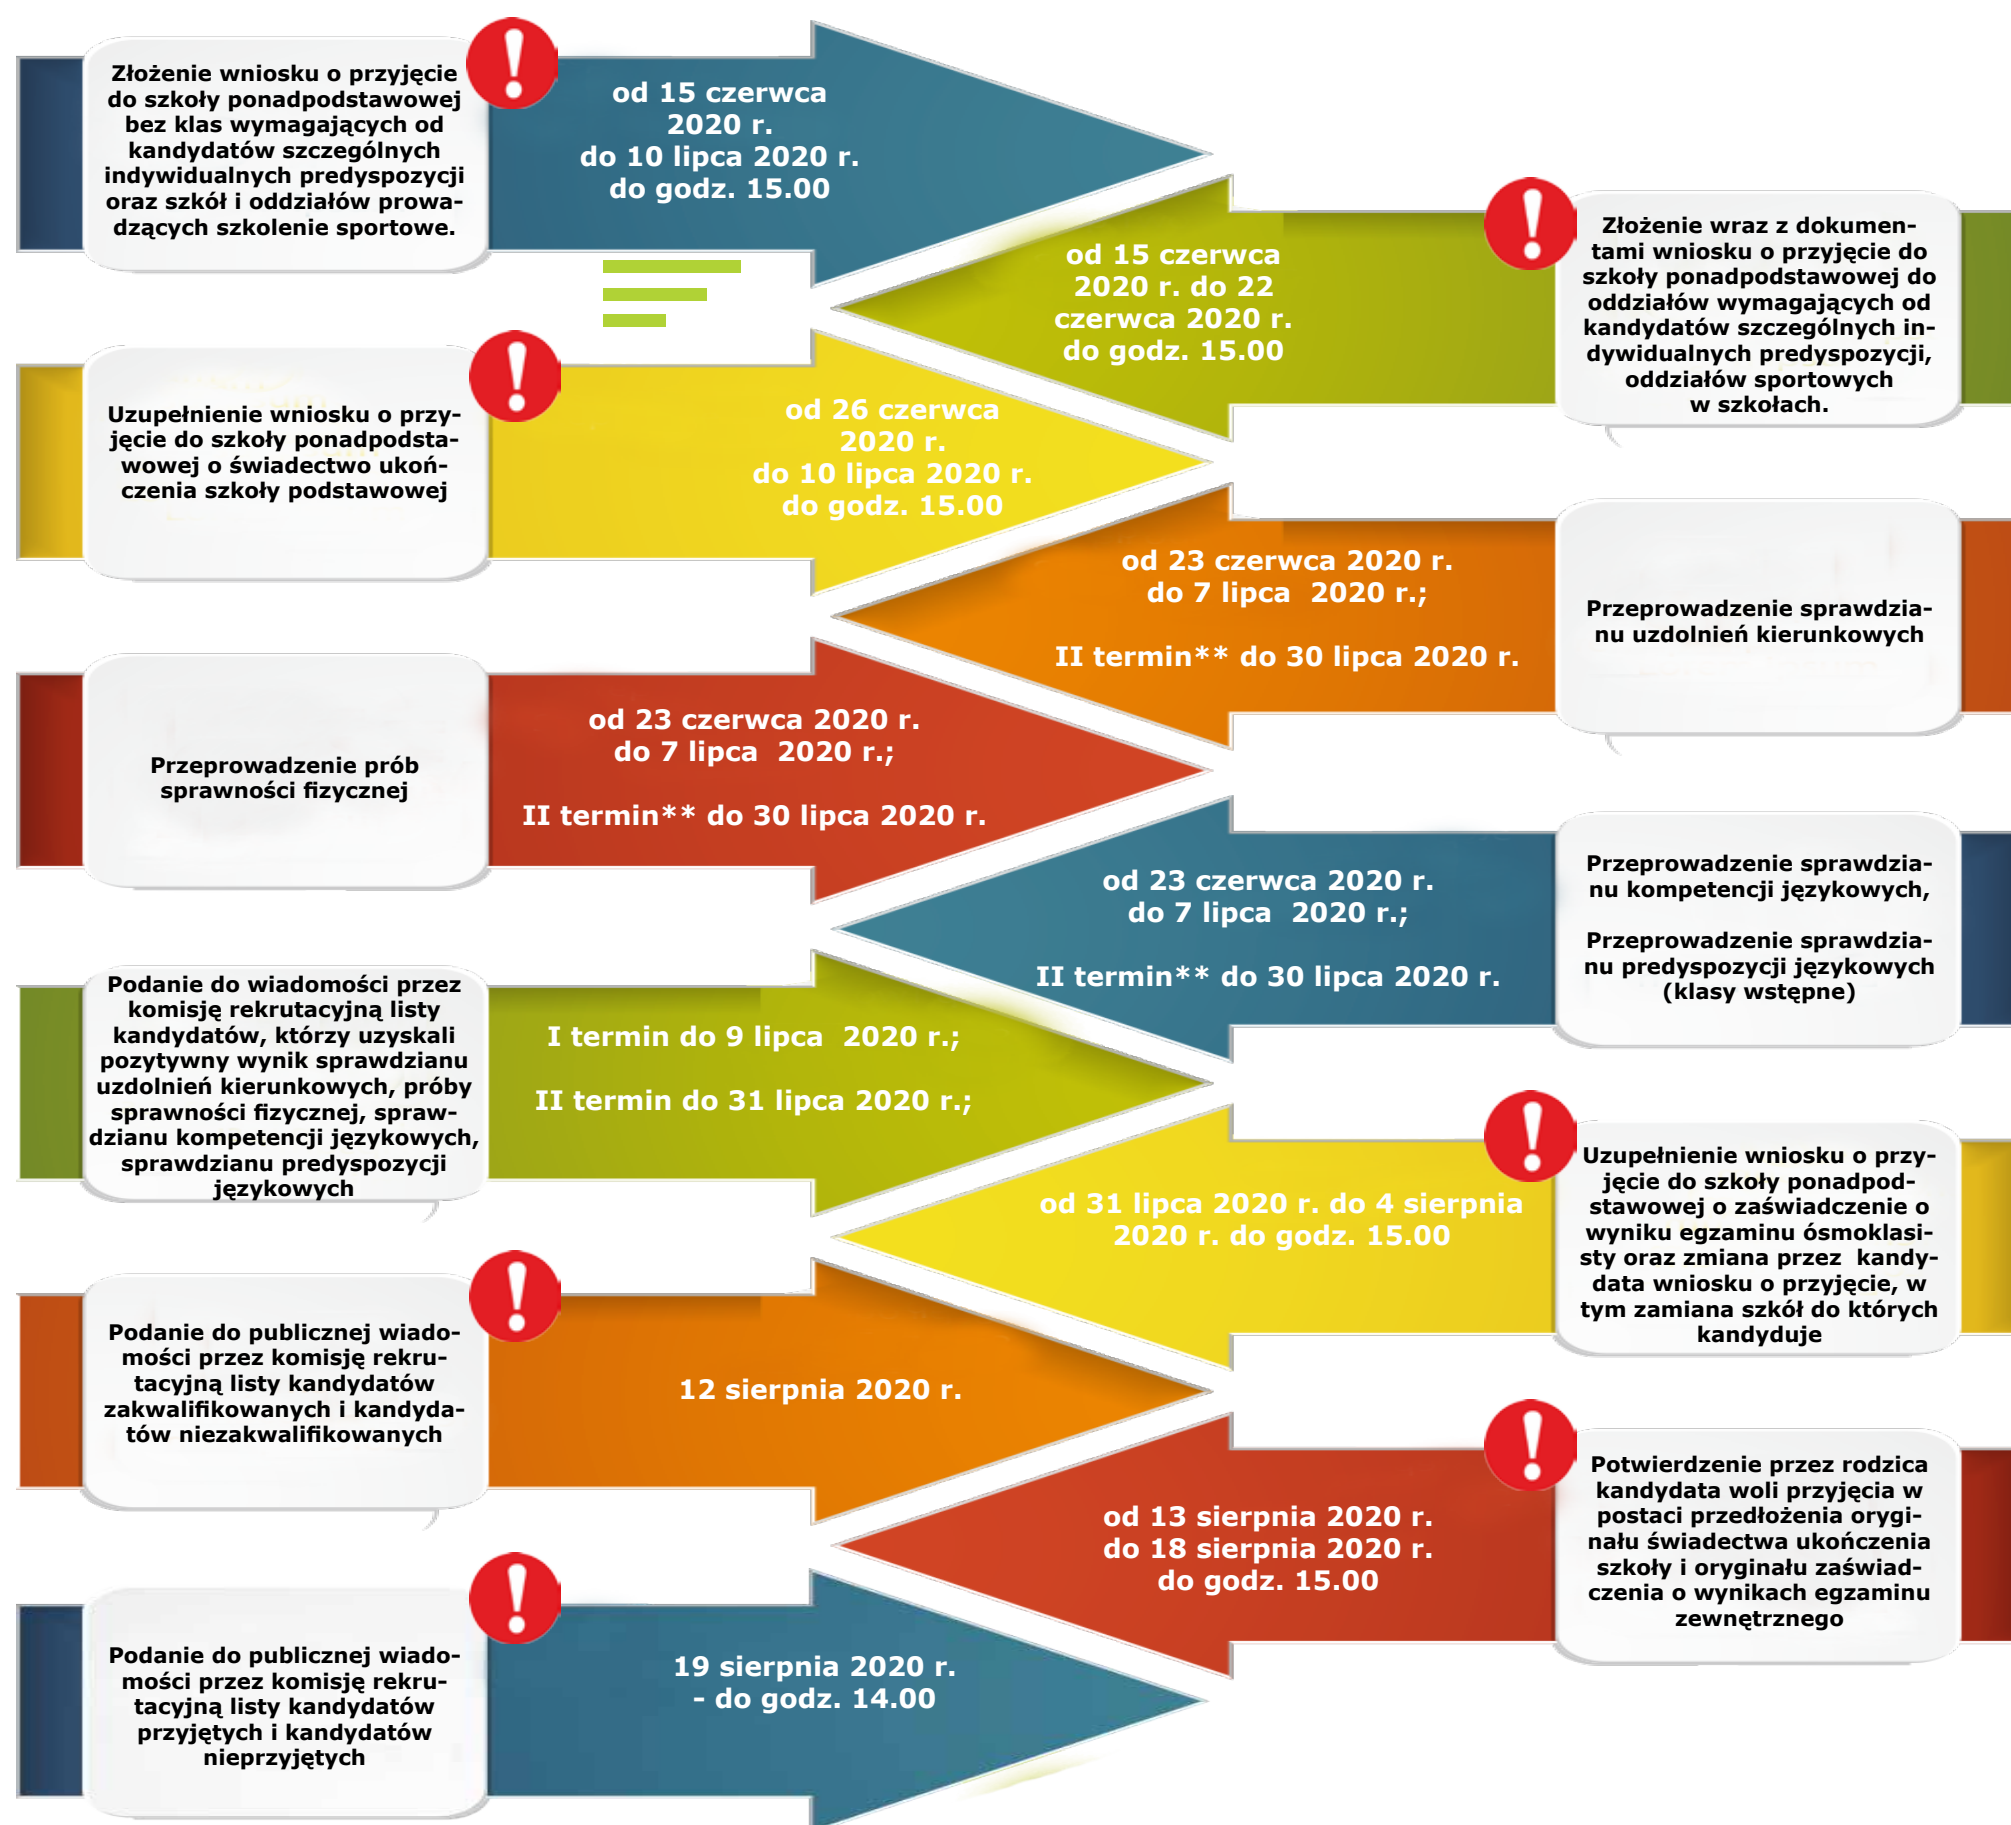

HARMONOGRAM REKRUTACJI 2020/2021

WIĘCEJ INFORMACJI O REKRUTACJI ZNAJDZIESZ:

- a) w szkole I wyboru,
  - b) na stronach www.szkolnawroclaw.pl szkół ponadpodstawowych,
  - c) u wychowawców klas i pedagogów,
  - d) w szkole podstawowej, do której kandydat uczęszcza,
  - e) stronie rekrutacji: rekrutacje.edu.wroclaw.pl,
  - f) w Centrum Informacji Urzędu Miejskiego Wrocławia, tel: 71 777 77 77 w godzinach od 8:00 do 15:45
  - g) w Szkolnych Ośrodkach Kariery:
    - Liceum Ogólnokształcące nr VI ul. Hutnicza 45, tel. 71 798 67 34
    - Technikum nr 15 ul. Skwierzyńska 1/7, tel. 71 798 69 01
    - Zespół Szkół Ekonomiczno-Administracyjnych ul. Worcella 3, tel. 71 798 69 09
    - w Międzyszkolnym Ośrodku Wspierania Aktywności Zawodowej przy Centrum Kształcenia Zawodowego ul. Strzegomska 49a, tel. 71 798 67 00
2. www.doradcy-wroclaw.pl